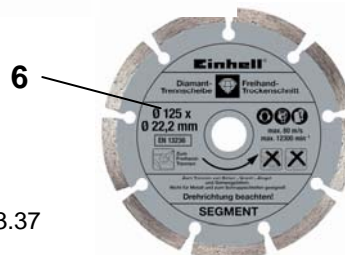

Einhell

EXPERT

TE-AG 125/750 Kit Kit meuleuse d'angle

Numéro article : 44.308.85

Caractéristiques :

- Blocage de l'arbre (1)
- Poignée supplémentaire et poignée principale avec Softgrip (3)
- Capot de protection à réglage rapide pour meuler (4) et tronçonner (7)
- Tête métallique plate (5)
- Poignée supplémentaire fixable en 3 positions
- Fixe-câble
- Fonctionnement silencieux et carter fin

Accessoires livrés en série :

- Clé à bride dans la poignée supplémentaire (2)
- 1 disque à tronçonner au diamant (segmenté) (6) pour pierre et béton
- Livrés en coffret (8)

Données techniques :

- Alimentation 230 V ~ 50 Hz
- Puissance absorbée 750 W
- Régime à vide 11.000 tr/min.
- Disques Ø 125 mm
- Câble d'alimentation 3,0 m
- Poids du produit 2,2 kg

Informations logistiques :

- Poids net 3,3 kg
- Poids brut 3,8 kg
- Emballage 385 x 130 x 200 mm
- Code EAN 4006825 589832
- Conditionnement 4 pièces

Accessoire spécial disponible :

**Jeu de 3 disques diamant,
125 mm
Einhell Grey**